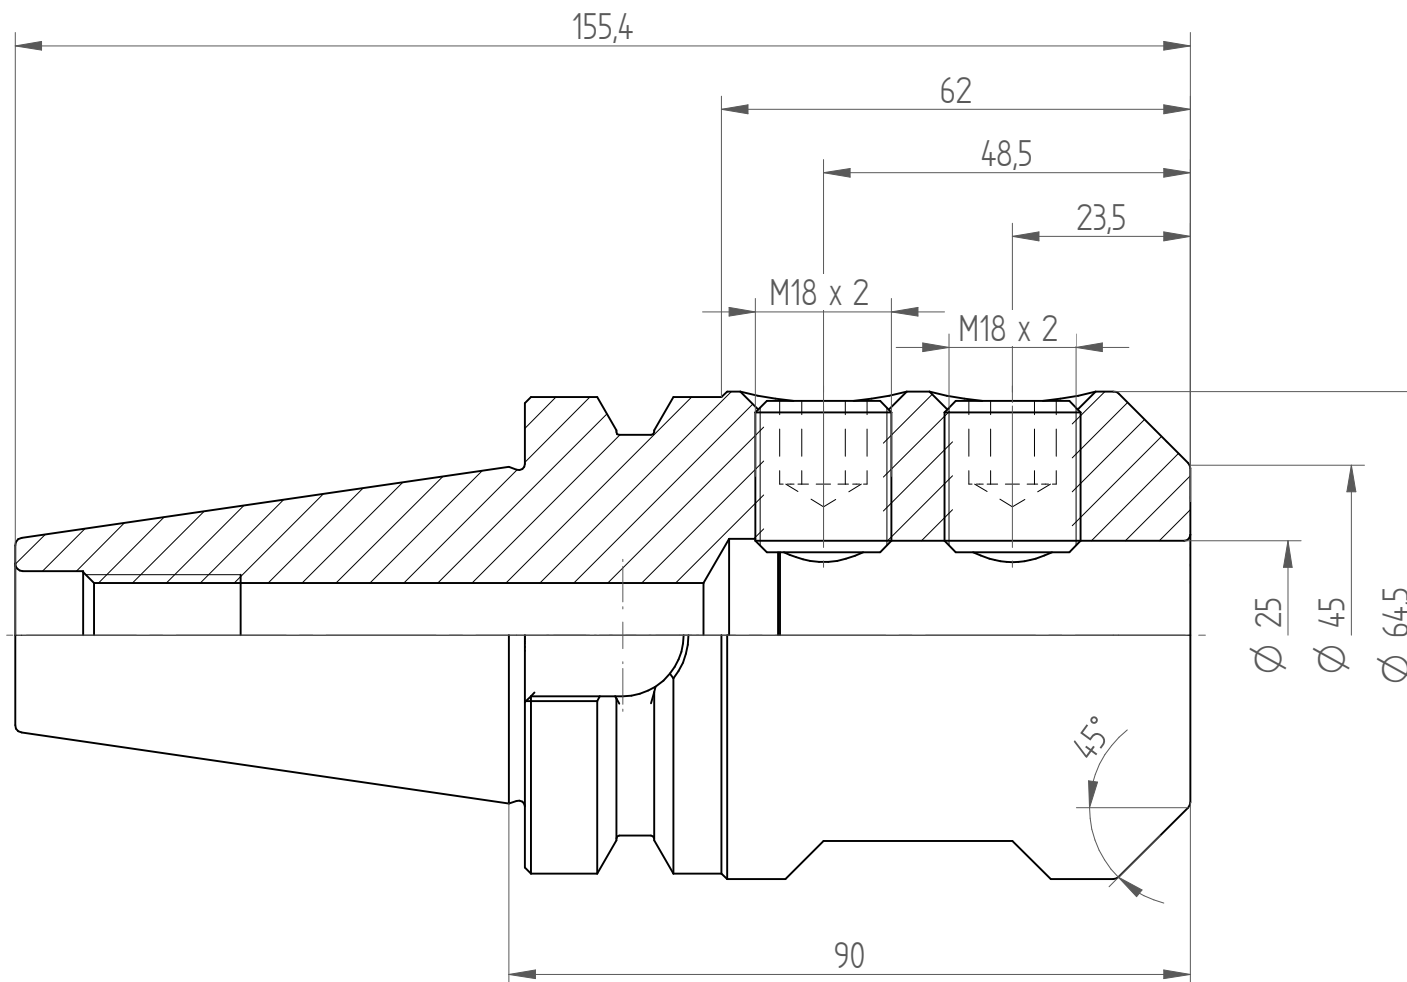

Swiss
Precision
Tools

REGO-FIX®

REGO-FIX AG
Obermattweg 60
4456 Tenniken / Switzerland

Phone +41 61 976 14 66
Fax +41 61 976 14 14
www.rego-fix.com

This is a non-controlled copy. All information given herein is subject to change without notice

The information given herein has been carefully checked and is believed to be correct. REGO-FIX, however, assumes no responsibility or liability for any errors, inaccuracies or omissions that may appear in this drawing

This document is subject to copyright laws. No part of this document may be reproduced or transmitted in any form or any means, electronic or mechanic, for any purpose, without the express written permission of REGO-FIX

Type : BT40_WD25x090
Part No. : 214032550
Date : 05.01.2015
Scale : 1:1